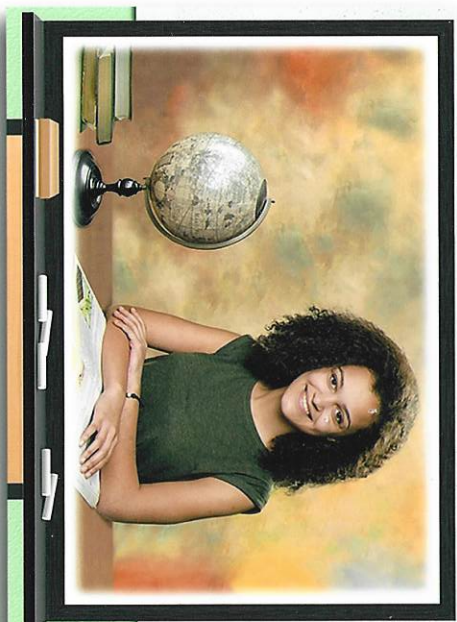

# Fotografovanie

portrétov so spracovaním do kolekcie :

- 1 ks fotorámnik 15 x 20 cm s portrétom
- 2 ks foto 13 x 18 cm
- 1 ks fotomix 9 x 13 cm s 3-mi portrétmi
- 2 ks kalendárík 6 x 9 cm s portrétom
- + identifikátory pre web doobjednávanie

v prípade súrodencov ich doporučujeme nafotografovať spolu,  
pretože súrodenecké zľavy neposkytujeme

s možnosťou zakúpenia alebo vrátenia na základe spokojnosti

LBCT2001920P1K9